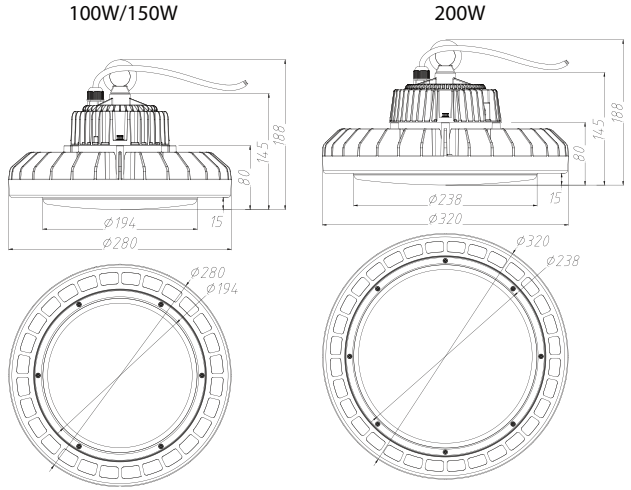

# UFO HIGHBAYS

**Get Quote**

**DIMENSIONS**

	130LM/W
<b>100W</b>	Power 100W Lumen output 13000LM Input Voltage 100-277V
<b>150W</b>	Power 150W Lumen output 19500LM Input Voltage 100-277V
<b>200W</b>	Power 200W Lumen output 26000LM Input Voltage 100-277V