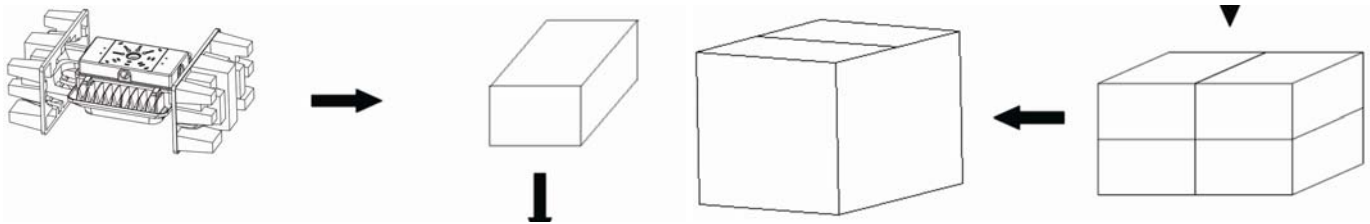

KLSN55CPXX-LYRA1

Order Information

KL - SN - WATT - CP - CCT - LYRA1

KL - SN - 55 - CP - 4K
 4K5
 5K

KL - SN - 55 - CP - [] - []

Package

Lamp Net Weight: 2.0 KG / PC

	Size	Qty / Carton	Gross Weight / Carton
Inner box	280x270x175 MM	1 PC	2.4 KG
Outer box	560x370x300 MM	4 PCS	10.6 KG