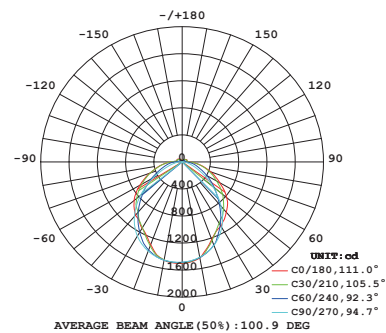

### Order Information

KL	PWA	SIZE	WATT	CCT			
		4FT	40W	40K: 4000K 50K: 5000K			

KL	PWA	4FT	40W	4000K / 5000K			
----	-----	-----	-----	---------------	--	--	--

## Lux Chart/Photometrics

Height	Average Lux (lx)	Light range (dia.)
1M	595.6	215.07cm
2M	148.9	430.13cm
3M	66.2	645.2cm
4M	37.2	860.26cm
6M	23.8	1075.33cm